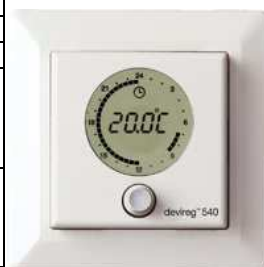

НАГРЕВАТЕЛЬНЫЕ СИСТЕМЫ DEVI

Терморегуляторы devireg™

Код	Тип	Кол-во	Цена в у.е. с НДС	Модификация, характеристики
140F1010	D-130		71,00	5°C...45°C, 16А, с датч. пола на проводе, IP30, защита от замерзания 5°C, установка на стену
140F1011	D-132		91,00	5°C...35°C, 16А, с датч. пола на проводе и с встроенным датч. воздуха, IP30, защита от замерзания 5°C, ограничение температуры 20°C...50°C установка на стену
140F1075	D-316		147,00	-10°C...50°C, 16А, с датч. пола, IP20, гистерезис 0,2°C...6°C, ночное понижение температуры 0°C...8°C, на DIN рейку
19113603	D-330		128,00	30°C...90°C, с датч. пола на проводе, IP20, гистерезис 0,8°C, на DIN рейку
140F1073	D-330		141,00	60°C...160°C, 16А, с датч. пола на проводе, IP20, гистерезис 1,5°C, на DIN рейку
140F1070	D-330		136,00	-10°C...10°C, 16А, с датч. пола на проводе, IP20, гистерезис 0,4°C, на DIN рейку
140F1072	D-330		136,00	5°C...45°C, 16А, с датч. пола на проводе, IP20, ночное понижение температуры 5°C, на DIN рейку
140F1030	D-530		92,00	5°C...45°C, с датч. пола на проводе
140F1034	D-531		92,00	5°C...35°C, с встроенным датч. воздуха
140F1037	D-532		115,00	5°C...35°C, с датч. пола на проводе и с встроенным датч. воздуха
140F1050	D-535		105,00	5°C...35°C, с датч. пола на проводе и с встроенным датч. воздуха
140F1080	D-610		122,00	-10°C...50°C, 16А, с датч. на проводе, IP44, гистерезис 0,4°C, на трубу или стену
140F1062	D-550		137,00	5°C...35°C, 16А, с датч. пола на проводе и с встроенным датч. воздуха, FUZZY LOGIC, таймер, программируемый, IP30, режим снижения температуры 0°C...15°C, ограничение температуры 20°C...50°C установка на стену, JUSSI белый
140F1063	D-550		142,00	5°C...35°C, 16А, с датч. пола на проводе и с встроенным датч. воздуха, FUZZY LOGIC, таймер, программируемый, IP30, режим снижения температуры 0°C...15°C, ограничение температуры 20°C...50°C установка на стену, ELKO серебряный
19150500	devicom™		372,00	Интерфейс подключения регуляторов D550 к компьютеру + программное обеспечение (до 930 устройств D550 к локальной сети) (под заказ)
140F1084	D-850		525,00	Терморегулятор с источником питания 24 В, IP20, на DIN рейку