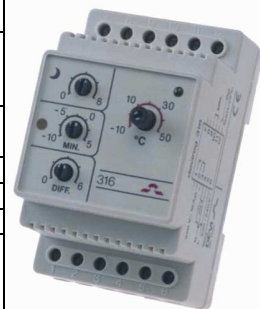

НАГРЕВАТЕЛЬНЫЕ СИСТЕМЫ DEVI

Терморегуляторы devireg™

Код	Тип	Кол-во	Цена в у.е. с НДС	Модификация, характеристики
140F1010	D-130		71,00	5°C...45°C, 16А, с датч. пола на проводе, IP30, защита от замерзания 5°C, установка на стену
140F1011	D-132		91,00	5°C...35°C, 16А, с датч. пола на проводе и с встроенным датч. воздуха, IP30, защита от замерзания 5°C, ограничение температуры 20°C...50°C установка на стену
140F1075	D-316		147,00	-10°C...50°C, 16А, с датч. пола, IP20, гистерезис 0,2°C...6°C, ночное понижение температуры 0°C...8°C, на DIN рейку
19113603	D-330		128,00	30°C...90°C, с датч. пола на проводе, IP20, гистерезис 0,8°C, на DIN рейку
140F1073	D-330		141,00	60°C...160°C, 16А, с датч. пола на проводе, IP20, гистерезис 1,5°C, на DIN рейку
140F1070	D-330		136,00	-10°C...10°C, 16А, с датч. пола на проводе, IP20, гистерезис 0,4°C, на DIN рейку
140F1072	D-330		136,00	5°C...45°C, 16А, с датч. пола на проводе, IP20, ночное понижение температуры 5°C, на DIN рейку
140F1030	D-530		92,00	5°C...45°C, с датч. пола на проводе
140F1034	D-531		92,00	5°C...35°C, с встроенным датч. воздуха
140F1037	D-532		115,00	5°C...35°C, с датч. пола на проводе и с встроенным датч. воздуха
140F1050	D-535		105,00	5°C...35°C, с датч. пола на проводе и с встроенным датч. воздуха
140F1080	D-610		122,00	-10°C...50°C, 16А, с датч. на проводе, IP44, гистерезис 0,4°C, на трубу или стену
140F1062	D-550		137,00	5°C...35°C, 16А, с датч. пола на проводе и с встроенным датч. воздуха, FUZZY LOGIC, таймер, программируемый, IP30, режим снижения температуры 0°C...15°C, ограничение температуры 20°C...50°C установка на стену, JUSSI белый
140F1063	D-550		142,00	5°C...35°C, 16А, с датч. пола на проводе и с встроенным датч. воздуха, FUZZY LOGIC, таймер, программируемый, IP30, режим снижения температуры 0°C...15°C, ограничение температуры 20°C...50°C установка на стену, ELKO серебряный
19150500	devicom™		372,00	Интерфейс подключения регуляторов D550 к компьютеру + программное обеспечение (до 930 устройств D550 к локальной сети) (под заказ)
140F1084	D-850		525,00	Терморегулятор с источником питания 24 В, IP20, на DIN рейку